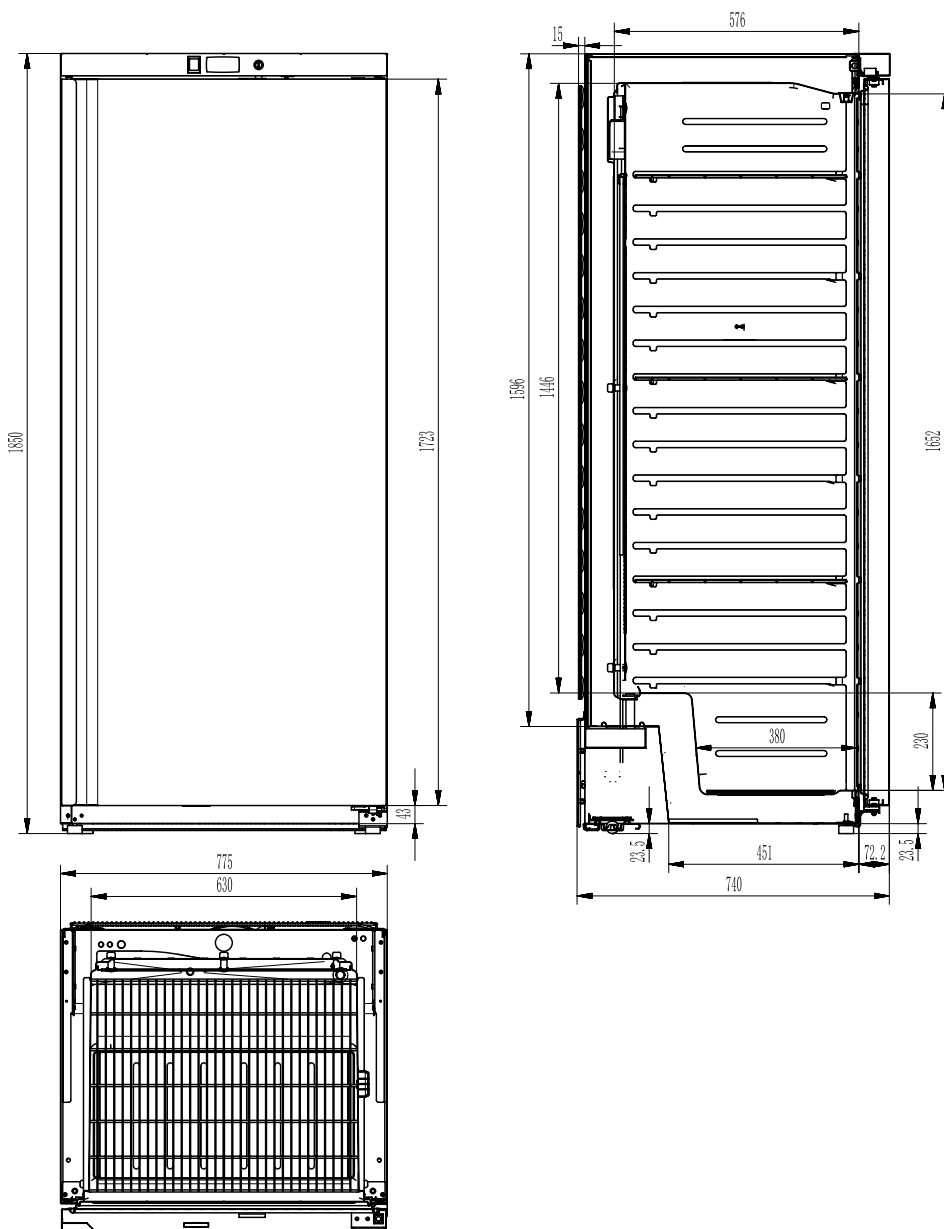

Skříň chladicí 570 l, prosklené dveře, nerez

Model	Sap kód	00018395
DRR 600 GS	Skupina artiklů	Skříňe chladicí a mrazicí

- Objem komory [l]: 570
- Minimální teplota zařízení [°C]: 0
- Maximální teplota zařízení [°C]: 10
- Tloušťka izolace [mm]: 70
- Typ ovládání: Digitální
- Zámek dveří: Ano
- Otevírání zařízení: Oboustranné
- Roční spotřeba energie [kWh/rok]: 745

Sap kód	00018395	Objem brutto [m3]	1.229
Šířka netto [mm]	775	Objem netto [m3]	1.075
Hloubka netto [mm]	750	Minimální teplota zařízení [°C]	0
Výška netto [mm]	1850	Maximální teplota zařízení [°C]	10
Hmotnost netto [kg]	103.00	Chladivo	R290
Příkon elektrický [kW]	0.175	Hlučnost přístroje [dB]	50,4-51,1
Napájení	230 V / 1N - 50 Hz	Nosnost [kg]	30
Energetická třída	D	Hmotnost chladiva [g]	107.00
Objem komory [l]	570	Klimatická třída	3

Technický list

Technický výkres

Skříň chladicí 570 l, prosklené dveře, nerez

Model

Sap kód

00018395

DRR 600 GS

Skupina artiklů

Skříň chladicí a mrazicí

Rozměry

DRR 600 GS